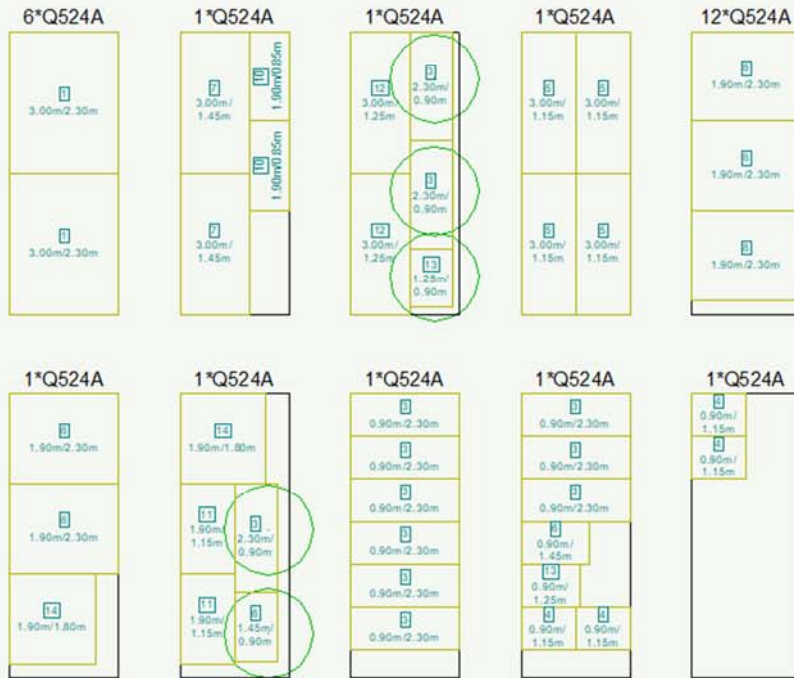

LÄNGS

Matten- Schneideskizze

QUER

Matten- Schneideskizze