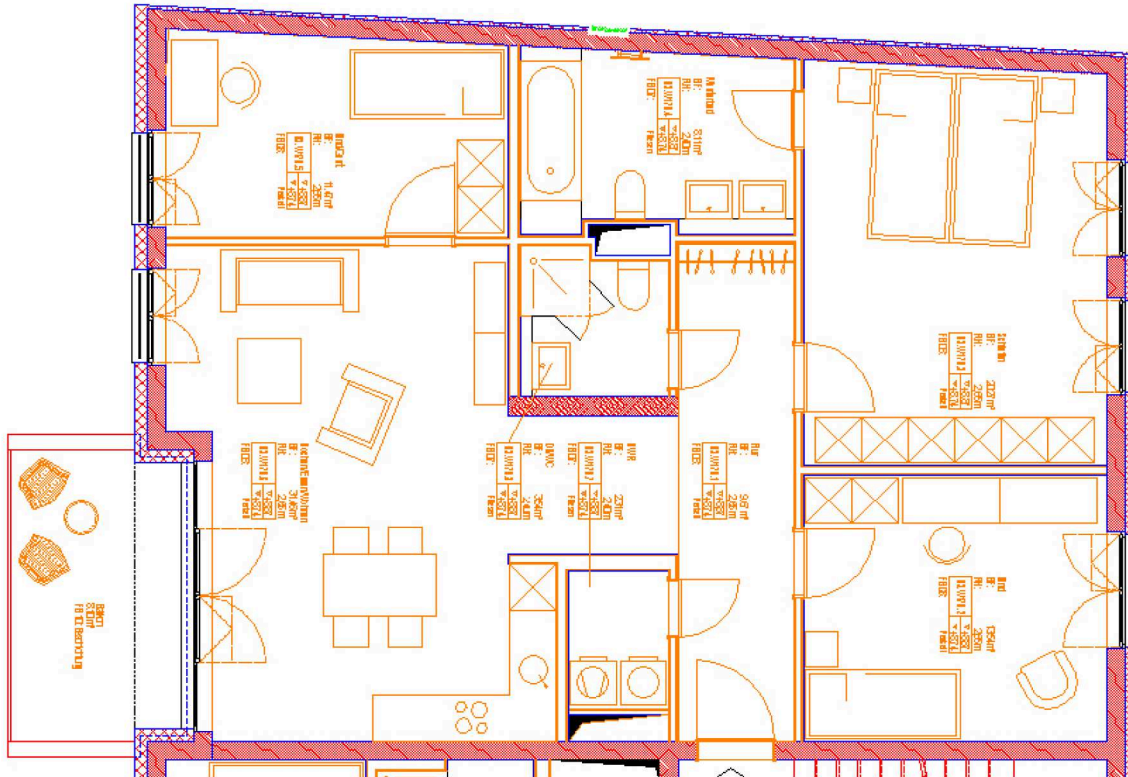

Projekt:
 Ersteller:
 Datum / Zeit:
 Hinweis:

WE 170

Bezeichnung	Funktion	Wohnfläche	Nutzfläche
Balkon		8,1 m ²	8,1 m ²
Du/WC		2,31 m ²	2,31 m ²
Flur		9,67 m ²	9,67 m ²
HWR/Abst.		3,54 m ²	3,54 m ²
Kind		13,54 m ²	13,54 m ²
Küche		11,47 m ²	11,47 m ²
Masterbad		8,11 m ²	8,11 m ²
Schlafen		20,27 m ²	20,27 m ²
Wohnen/Essen		31,46 m ²	31,46 m ²
Wohn-/Nutzfläche		108,48 m²	108,48 m²