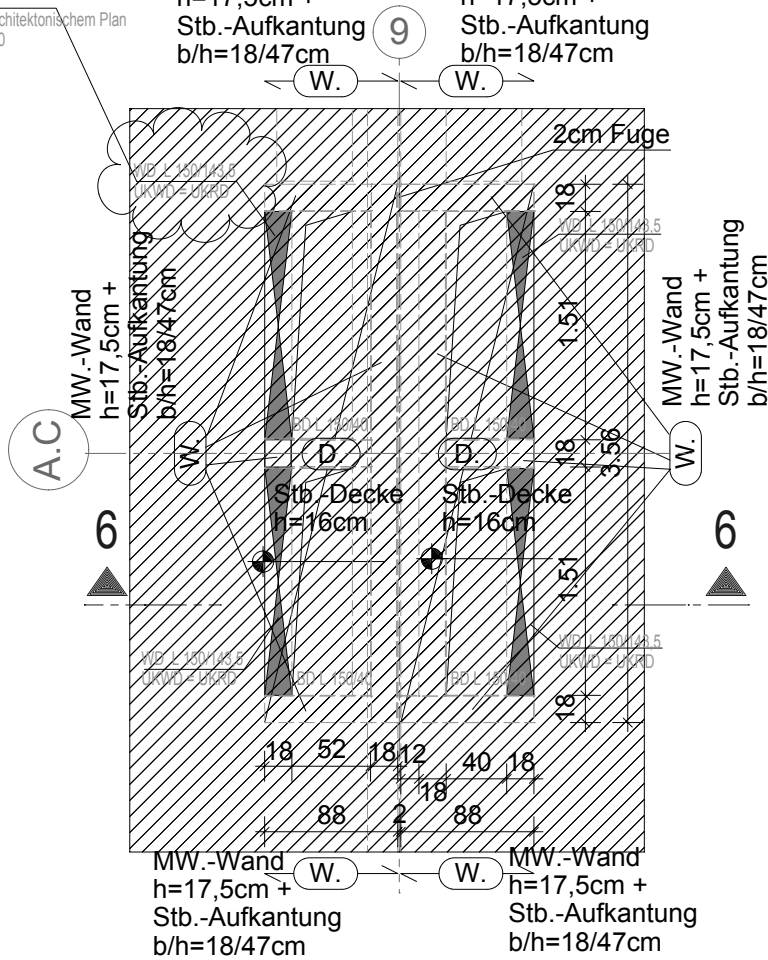

# Detail 2

## Dachdraufsicht

MW.-Wand  
h=17,5cm +  
Stb.-Aufkantung  
b/h=18/47cm

MW.-Wand  
h=17,5cm +  
Stb.-Aufkantung  
b/h=18/47cm

Ansicht!  
auf der architektonischem Plan  
150/150

# Schnitt 6 - 6