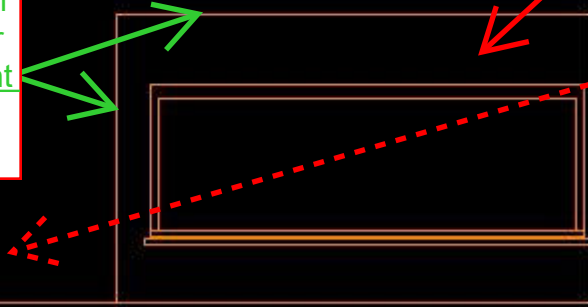

Perspektive

Grundriss

TURE VERTE  
18.01 m<sup>2</sup>

Generierte Ansicht

NEU  
(Mauer+WD)

BESTAND

Diese Linien sollen in der Ansicht nicht dargestellt werden.

TERR  
8.44