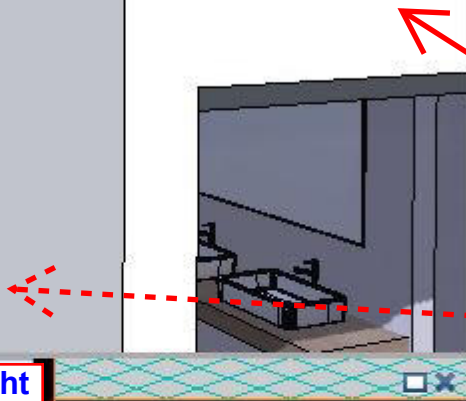

Perspektive

Grundriss

TURE VERTE  
18.01 m<sup>2</sup>

Generierte Ansicht

NEU  
(Mauer+WD)

BESTAND

Diese Linien sollen in der Ansicht nicht dargestellt werden.

TERR  
8.44