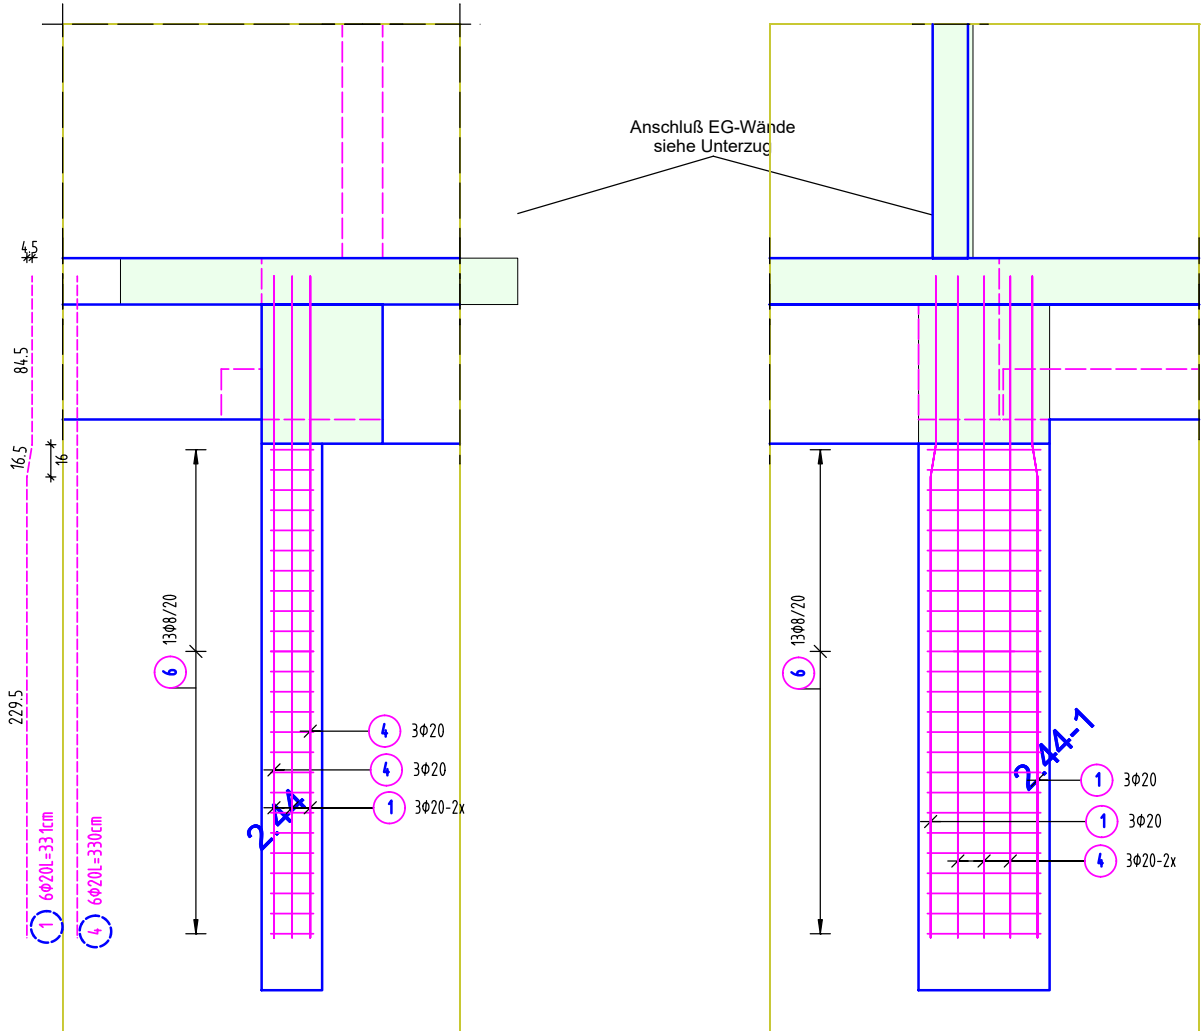

2.44 Stütze 30/65

2.44-G