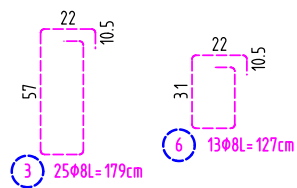

2.44 Stütze 30/65

2.44-G