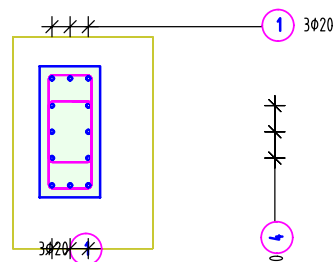

2.44 Stütze 30/65

2.44-G